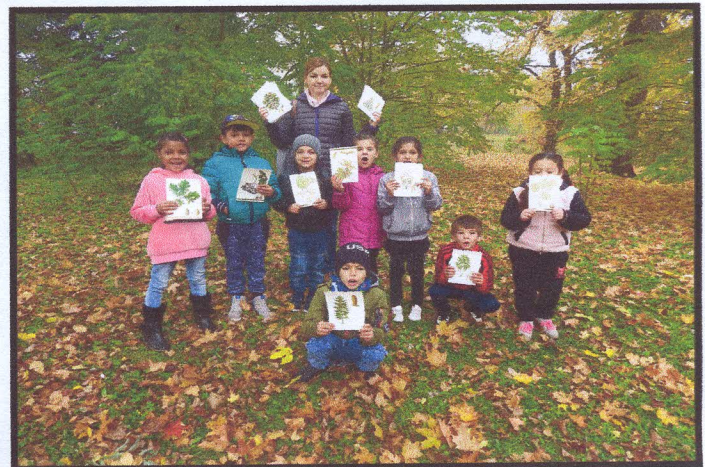

REGIONÁLNA VÝCHOVA – Spišská Nová Ves a príroda

Termín: 17. 10. 2017

Nultý ročník

1. Prehliadka námestia a parkov – pozorovanie stromov, zber listov, gaštanov, prírodnín

2. Návšteva ZOO - Prezentácia: Zaujímavosti z ríše zvierat

3. Výstup – Žiaci v parku z prírodnín vytvorili obrazy prírody

4. Bonusová úloha – Hľadanie ukrytého zvieratka - Získanie mince

REGIONÁLNA VÝCHOVA – Spišská Nová Ves a príroda

1. A

1. Prehliadka námestia a parkov – pozorovanie stromov, zber listov, gaštanov, prírodnín

1. PREHLIADKA námestia a parkov: poznávanie stromov, zber prírodnín
2. ZOO: prezentácia na tému - Zaujímavosti z ríše zvierat – prezentovala p. riaditeľka ZOO Ing. Jana Dzuriková
3. VÝSTUP: žiaci v parku vytvorili obrazy prírody
4. BONUSOVÁ ÚLOHA: hľadanie ukrytého zvieratka – získanie mince

REGIONÁLNA VÝCHOVA – Spišská Nová Ves a príroda

1. C trieda

Prehliadka námestia a parkov

Návšteva ZOO - Prezentácia: Zaujímavosti z ríše zvierat

Obrazy prírody

KONÍK

PAPAGÁJ

MOTÝĽ