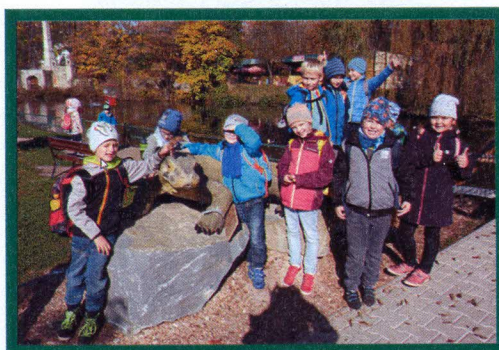

REGIONÁLNA VÝCHOVA – Spišská Nová Ves a príroda

Termín: 17. 10. 2017

Nultý ročník

1. Prehliadka námestia a parkov – pozorovanie stromov, zber listov, gaštanov, prírodnín

2. Návšteva ZOO - Prezentácia: Zaujímavosti z ríše zvierat

3. Výstup – Žiaci v parku z prírodnín vytvorili obrazy prírody

4. Bonusová úloha – Hľadanie ukrytého zvieratka - Získanie mince

REGIONÁLNA VÝCHOVA – Spišská Nová Ves a príroda

1. A

1. Prehliadka námestia a parkov – pozorovanie stromov, zber listov, gaštanov, prírodnín

2. Návšteva ZOO - prezentácia: Zaujímavosti z ríše zvierat (prezentovala riaditeľka ZOO p. Ing. J. Dzuriková)

3. Výstup – žiaci vytvorili z prírodnín v parku obrazy prírody

4. Bonusová úloha – hľadanie ukrytého zvieratka, získanie mince

1. PREHLIADKA námestia a parkov: poznávanie stromov, zber prírodnín
2. ZOO: prezentácia na tému - Zaujímavosti z ríše zvierat – prezentovala p. riaditeľka ZOO Ing. Jana Dzuriková
3. VÝSTUP: žiaci v parku vytvorili obrazy prírody
4. BONUSOVÁ ÚLOHA: hľadanie ukrytého zvieratka – získanie mince