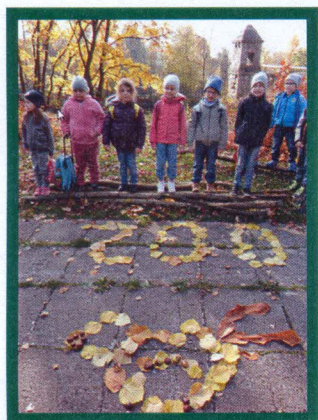

REGIONÁLNA VÝCHOVA – Spišská Nová Ves a príroda

Termín: 17. 10. 2017

Nultý ročník

1. Prehliadka námestia a parkov – pozorovanie stromov, zber listov, gaštanov, prírodnín

2. Návšteva ZOO - Prezentácia: Zaujímavosti z ríše zvierat

3. Výstup – Žiaci v parku z prírodnín vytvorili obrazy prírody

4. Bonusová úloha – Hľadanie ukrytého zvieratka - Získanie mince

REGIONÁLNA VÝCHOVA – Spišská Nová Ves a príroda

1. A

1. Prehliadka námestia a parkov – pozorovanie stromov, zber listov, gaštanov, prírodnín

2. Návšteva ZOO - prezentácia: Zaujímavosti z ríše zvierat (prezentovala riaditeľka ZOO p. Ing. J. Dzuriková)

3. Výstup – žiaci vytvorili z prírodnín v parku obrazy prírody

4. Bonusová úloha – hľadanie ukrytého zvieratka, získanie mince

1. PREHLIADKA námestia a parkov: poznávanie stromov, zber prírodnín
2. ZOO: prezentácia na tému - Zaujímavosti z ríše zvierat – prezentovala p. riaditeľka ZOO Ing. Jana Dzuriková
3. VÝSTUP: žiaci v parku vytvorili obrazy prírody
4. BONUSOVÁ ÚLOHA: hľadanie ukrytého zvieratka – získanie mince