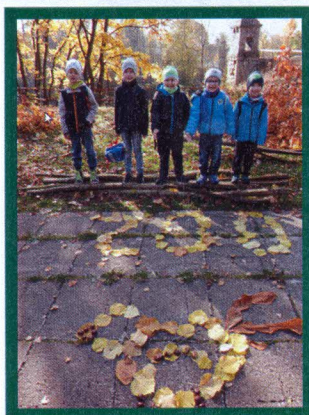

REGIONÁLNA VÝCHOVA – Spišská Nová Ves a príroda

Termín: 17. 10. 2017

Nultý ročník

1. Prehliadka námestia a parkov – pozorovanie stromov, zber listov, gaštanov, prírodnín

2. Návšteva ZOO - Prezentácia: Zaujímavosti z ríše zvierat

3. Výstup – Žiaci v parku z prírodnín vytvorili obrazy prírody

4. Bonusová úloha – Hľadanie ukrytého zvieratka - Získanie mince

REGIONÁLNA VÝCHOVA – Spišská Nová Ves a príroda

1. A

1. Prehliadka námestia a parkov – pozorovanie stromov, zber listov, gaštanov, prírodnín

2. Návšteva ZOO - prezentácia: Zaujímavosti z ríše zvierat (prezentovala riaditeľka ZOO p. Ing. J. Dzuriková)

3. Výstup – žiaci vytvorili z prírodnín v parku obrazy prírody

4. Bonusová úloha – hľadanie ukrytého zvieratka, získanie mince

1. PREHLIADKA námestia a parkov: poznávanie stromov, zber prírodnín
2. ZOO: prezentácia na tému - Zaujímavosti z ríše zvierat – prezentovala p. riaditeľka ZOO Ing. Jana Dzuriková
3. VÝSTUP: žiaci v parku vytvorili obrazy prírody
4. BONUSOVÁ ÚLOHA: hľadanie ukrytého zvieratka – získanie mince